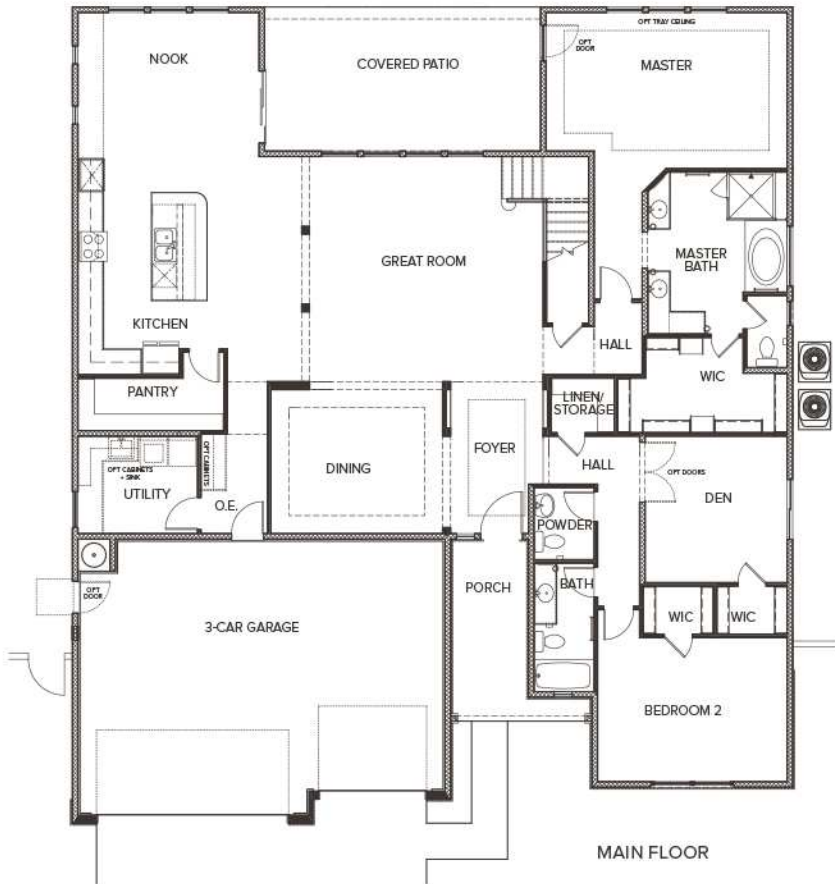

4-5 Bedrooms | 3.5 Baths | 3,501 SQ FT | 3-Car Garage

OPTIONAL
DUAL MASTER

OPTIONAL
GOURMET KITCHEN

OPTIONAL
MULTISLIDE DOOR

OPTIONAL
DELUXE MASTER BATH

OPTIONAL BEDROOM 5

OPTIONAL BONUS ROOM

OPTIONAL BATH

OPTIONAL ALCOVE