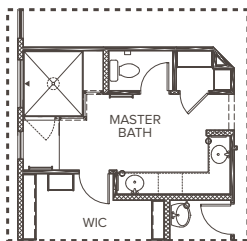

3 Bedrooms | 2.5 Baths | 2,863 SQ FT | 3-Car Garage

OPTIONAL
GOURMET KITCHEN

OPTIONAL
MULTISLIDE DOOR

OPTIONAL BEDROOM 4

OPTIONAL
DELUXE MASTER BATH

OPTIONAL
EXTENDED SHOWER

OPTIONAL
BUTLER PANTRY

OPTIONAL DEN