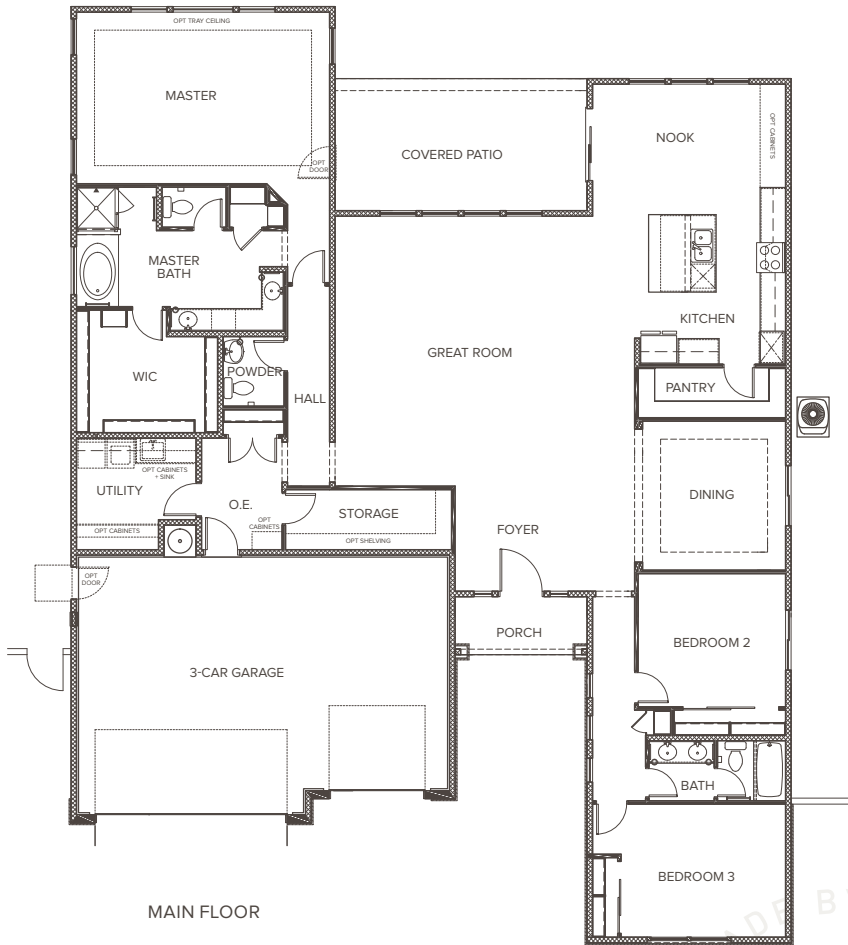

3 Bedrooms | 2.5 Baths | 2,863 SQ FT | 3-Car Garage

OPTIONAL
GOURMET KITCHEN

OPTIONAL
MULTISLIDE DOOR

OPTIONAL BEDROOM 4

OPTIONAL
DELUXE MASTER BATH

OPTIONAL
EXTENDED SHOWER

OPTIONAL
BUTLER PANTRY

OPTIONAL DEN