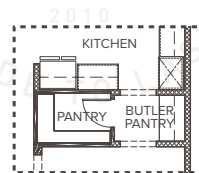

3 Bedrooms | 2.5 Baths | 2,863 SQ FT | 3-Car Garage

OPTIONAL
GOURMET KITCHEN

OPTIONAL
MULTISLIDE DOOR

OPTIONAL BEDROOM 4

OPTIONAL
DELUXE MASTER BATH

OPTIONAL
EXTENDED SHOWER

OPTIONAL
BUTLER PANTRY

OPTIONAL DEN