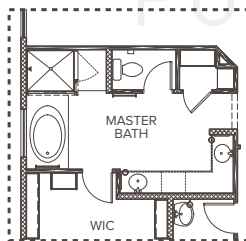

3 Bedrooms | 2.5 Baths | 2,863 SQ FT | 3-Car Garage

OPTIONAL
GOURMET KITCHEN

OPTIONAL
MULTISLIDE DOOR

OPTIONAL BEDROOM 4

OPTIONAL
DELUXE MASTER BATH

OPTIONAL
EXTENDED SHOWER

OPTIONAL
BUTLER PANTRY

OPTIONAL DEN