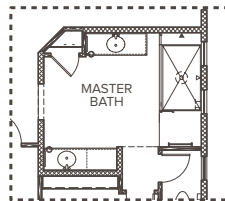

3 Bedrooms | 2 Baths | 2,498 SQ FT | 3-Car Garage

MAIN FLOOR

OPTIONAL DUAL MASTER WITH POWDER BATH

OPTIONAL GOURMET KITCHEN

OPTIONAL DEN

OPTIONAL DELUXE MASTER BATH

OPTIONAL WALK IN SHOWER

OPTIONAL MULTISLIDE DOOR

OPTIONAL POWDER ROOM