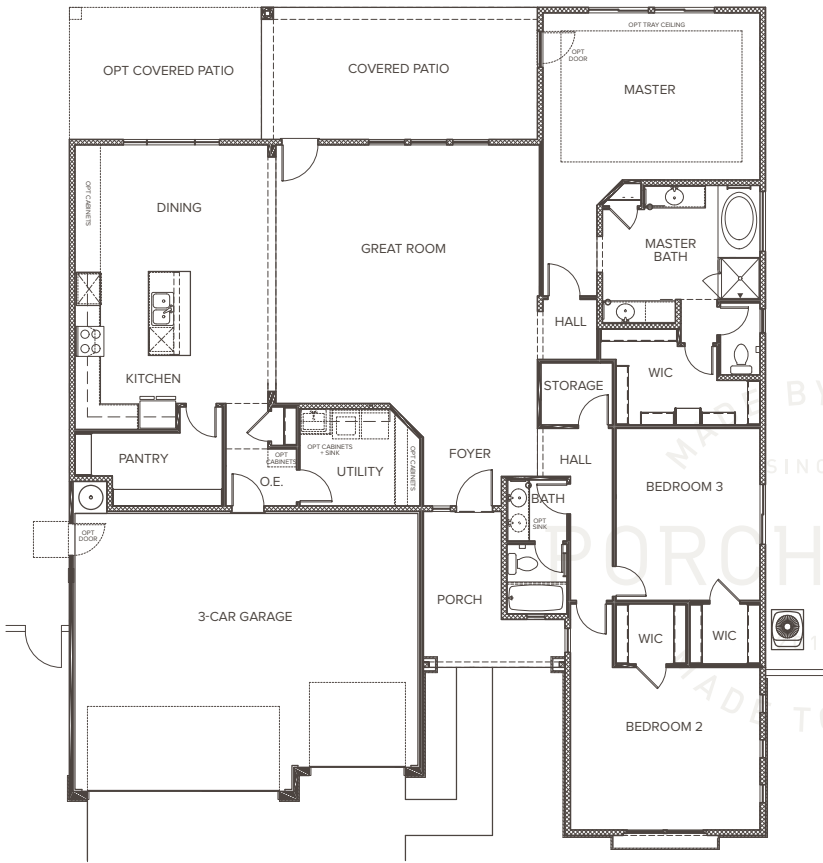

3 Bedrooms | 2 Baths | 2,498 SQ FT | 3-Car Garage

MAIN FLOOR

OPTIONAL DUAL MASTER WITH POWDER BATH

OPTIONAL GOURMET KITCHEN

OPTIONAL DEN

OPTIONAL DELUXE MASTER BATH

OPTIONAL WALK IN SHOWER

OPTIONAL MULTISLIDE DOOR

OPTIONAL POWDER ROOM