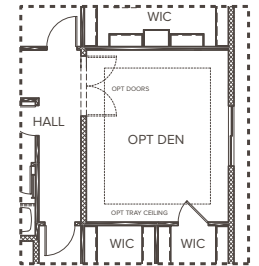

3 Bedrooms | 2 Baths | 2,498 SQ FT | 3-Car Garage

MAIN FLOOR

OPTIONAL DUAL MASTER WITH POWDER BATH

OPTIONAL GOURMET KITCHEN

OPTIONAL DEN

OPTIONAL DELUXE MASTER BATH

OPTIONAL WALK IN SHOWER

OPTIONAL MULTISLIDE DOOR

OPTIONAL POWDER ROOM