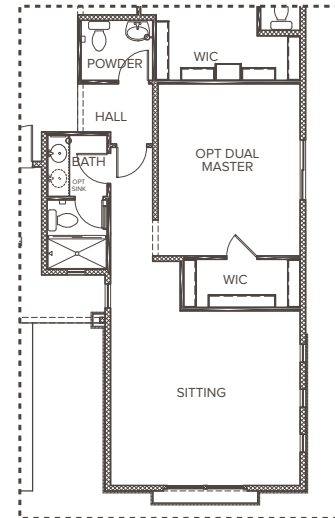

3 Bedrooms | 2 Baths | 2,498 SQ FT | 3-Car Garage

MAIN FLOOR

OPTIONAL DUAL MASTER WITH POWDER BATH

OPTIONAL GOURMET KITCHEN

OPTIONAL DEN

OPTIONAL DELUXE MASTER BATH

OPTIONAL WALK IN SHOWER

OPTIONAL MULTISLIDE DOOR

OPTIONAL POWDER ROOM