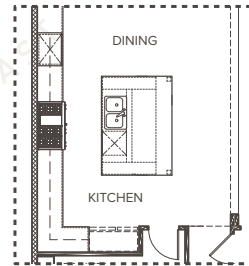

3 Bedrooms | 2 Baths | 2,498 SQ FT | 3-Car Garage

MAIN FLOOR

OPTIONAL DUAL MASTER WITH POWDER BATH

OPTIONAL GOURMET KITCHEN

OPTIONAL DEN

OPTIONAL DELUXE MASTER BATH

OPTIONAL WALK IN SHOWER

OPTIONAL MULTISLIDE DOOR

OPTIONAL POWDER ROOM