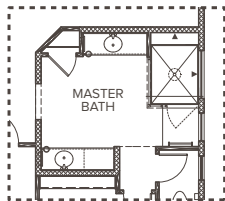

3 Bedrooms | 2 Baths | 2,498 SQ FT | 3-Car Garage

MAIN FLOOR

OPTIONAL DUAL MASTER WITH POWDER BATH

OPTIONAL GOURMET KITCHEN

OPTIONAL DEN

OPTIONAL DELUXE MASTER BATH

OPTIONAL WALK IN SHOWER

OPTIONAL MULTISLIDE DOOR

OPTIONAL POWDER ROOM