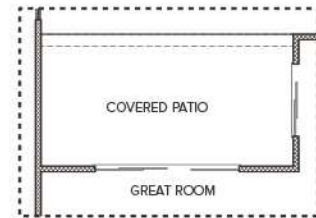

3 Bedrooms | 2.5 Baths | 2,863 SQ FT | 3-Car Garage

OPTIONAL
GOURMET KITCHEN

OPTIONAL
MULTISLIDE DOOR

OPTIONAL BEDROOM 4

OPTIONAL
DELUXE MASTER BATH

OPTIONAL
EXTENDED SHOWER

OPTIONAL
BUTLER PANTRY

OPTIONAL DEN