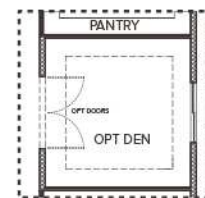

3 Bedrooms | 2.5 Baths | 2,863 SQ FT | 3-Car Garage

OPTIONAL
GOURMET KITCHEN

OPTIONAL
MULTISLIDE DOOR

OPTIONAL BEDROOM 4

OPTIONAL
DELUXE MASTER BATH

OPTIONAL
EXTENDED SHOWER

OPTIONAL
BUTLER PANTRY

OPTIONAL DEN