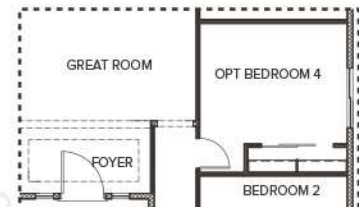

3 Bedrooms | 2.5 Baths | 2,863 SQ FT | 3-Car Garage

OPTIONAL
GOURMET KITCHEN

OPTIONAL
MULTISLIDE DOOR

OPTIONAL BEDROOM 4

OPTIONAL
DELUXE MASTER BATH

OPTIONAL
EXTENDED SHOWER

OPTIONAL
BUTLER PANTRY

OPTIONAL DEN