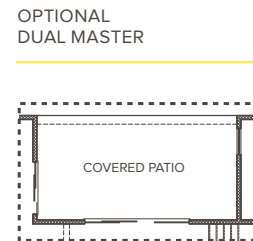

4-5 Bedrooms | 3.5 Baths | 3,501 SQ FT | 3-Car Garage

OPTIONAL DUAL MASTER

OPTIONAL BEDROOM 5

OPTIONAL BATH

OPTIONAL ALCOVE