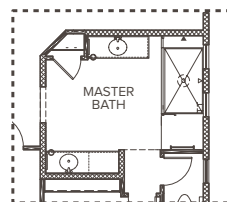

3 Bedrooms | 2 Baths | 2,498 SQ FT | 3-Car Garage

MAIN FLOOR

OPTIONAL DUAL MASTER
WITH POWDER BATH

OPTIONAL
GOURMET KITCHEN

OPTIONAL DEN

OPTIONAL
DELUXE MASTER BATH

OPTIONAL
WALK IN SHOWER

OPTIONAL
MULTISLIDE DOOR

OPTIONAL
POWDER ROOM