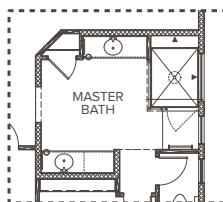

3 Bedrooms | 2 Baths | 2,498 SQ FT | 3-Car Garage

MAIN FLOOR

OPTIONAL DUAL MASTER
WITH POWDER BATH

OPTIONAL
GOURMET KITCHEN

OPTIONAL DEN

OPTIONAL
DELUXE MASTER BATH

OPTIONAL
WALK IN SHOWER

OPTIONAL
MULTISLIDE DOOR

OPTIONAL
POWDER ROOM