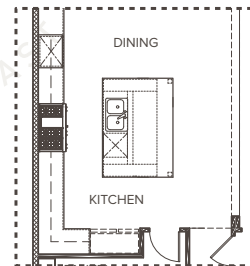

3 Bedrooms | 2 Baths | 2,498 SQ FT | 3-Car Garage

MAIN FLOOR

OPTIONAL DUAL MASTER
WITH POWDER BATH

OPTIONAL
GOURMET KITCHEN

OPTIONAL DEN

OPTIONAL
DELUXE MASTER BATH

OPTIONAL
WALK IN SHOWER

OPTIONAL
MULTISLIDE DOOR

OPTIONAL
POWDER ROOM