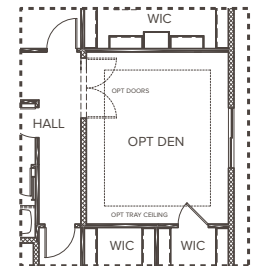

3 Bedrooms | 2 Baths | 2,498 SQ FT | 3-Car Garage

MAIN FLOOR

OPTIONAL DUAL MASTER
WITH POWDER BATH

OPTIONAL
GOURMET KITCHEN

OPTIONAL DEN

OPTIONAL
DELUXE MASTER BATH

OPTIONAL
WALK IN SHOWER

OPTIONAL
MULTISLIDE DOOR

OPTIONAL
POWDER ROOM