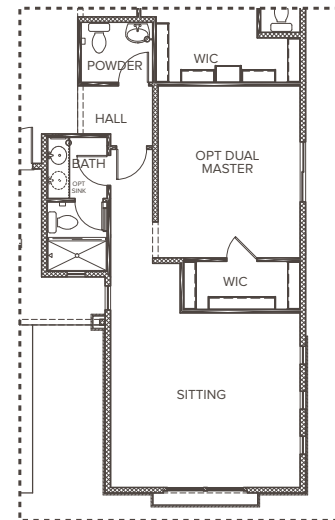

3 Bedrooms | 2 Baths | 2,498 SQ FT | 3-Car Garage

MAIN FLOOR

OPTIONAL DUAL MASTER
WITH POWDER BATH

OPTIONAL
GOURMET KITCHEN

OPTIONAL DEN

OPTIONAL
DELUXE MASTER BATH

OPTIONAL
WALK IN SHOWER

OPTIONAL
MULTISLIDE DOOR

OPTIONAL
POWDER ROOM