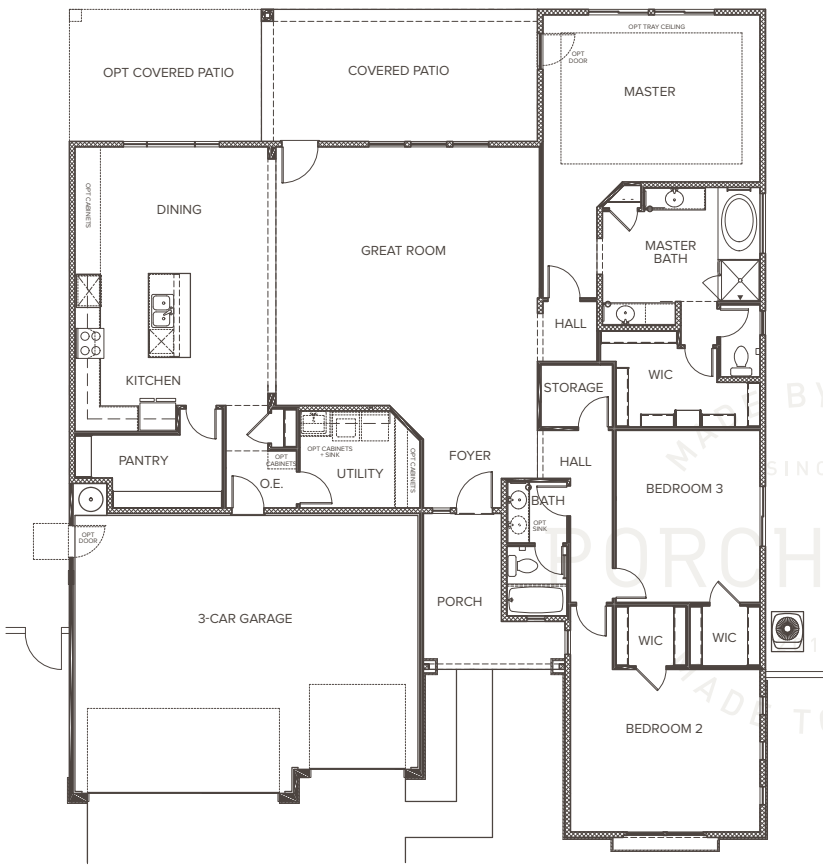

3 Bedrooms | 2 Baths | 2,498 SQ FT | 3-Car Garage

MAIN FLOOR

OPTIONAL DUAL MASTER
WITH POWDER BATH

OPTIONAL
GOURMET KITCHEN

OPTIONAL DEN

OPTIONAL
DELUXE MASTER BATH

OPTIONAL
WALK IN SHOWER

OPTIONAL
MULTISLIDE DOOR

OPTIONAL
POWDER ROOM